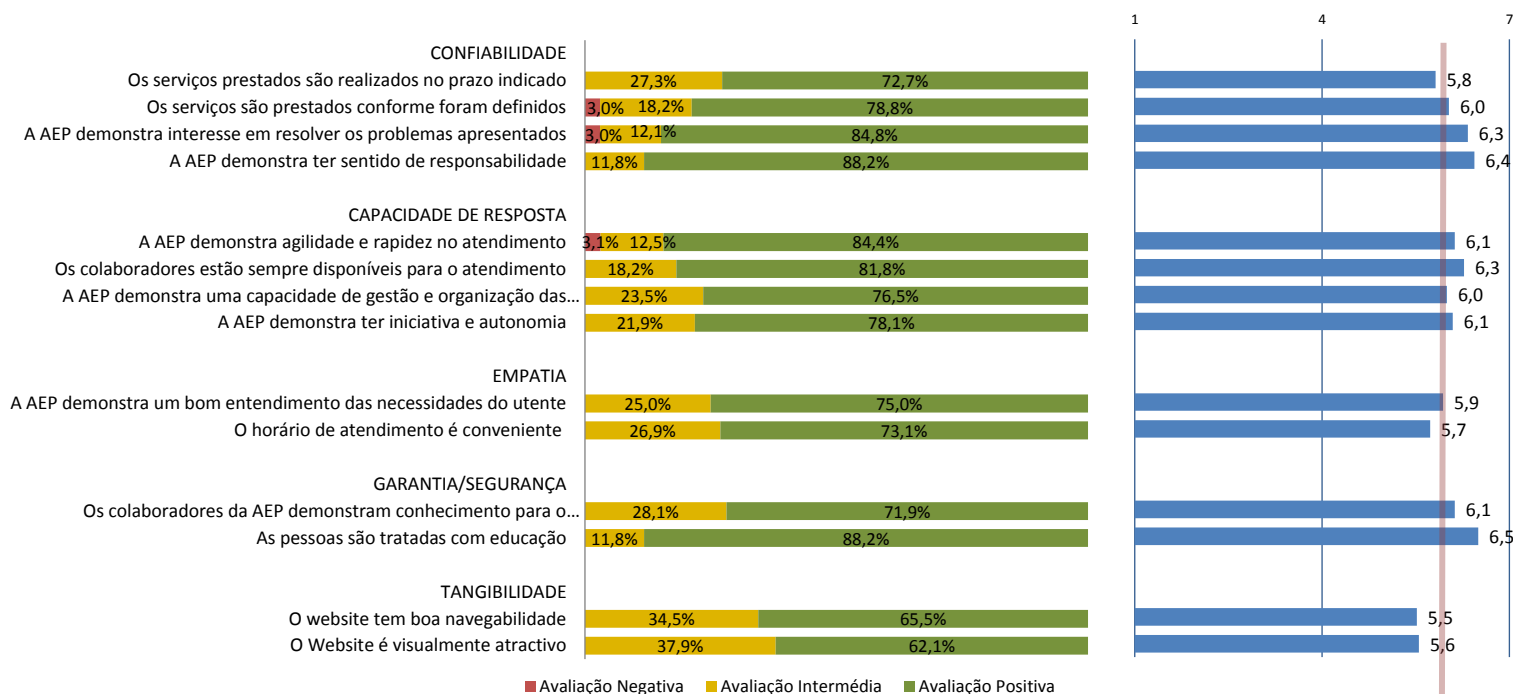

Área de Estudos e Planeamento (AEP)

Responsável pela aplicação: SEI-AEP

Modo de aplicação: Inquérito online via limesurvey.

Período de aplicação: 06/12/2012 – 17/02/2013 (1 insistência realizada a 14-01-2012)

População/Base de sondagem: 51 (utentes externos e internos ao IST)

Taxa de resposta: 66,7% (n=34)

Resultados Médios por Indicador

ISS = 6,0
Índice de Satisfação do Serviço

Comentários Adicionais

As únicas observações adicionais prendem-se com a utilização do Website. Denota-se alguma dificuldade em encontrar a informação pretendida.