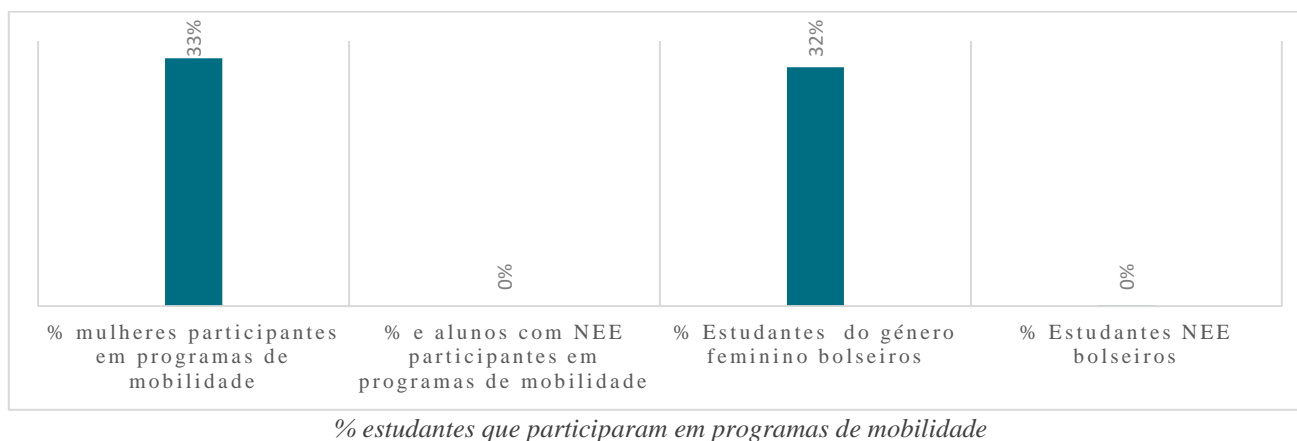

Há ainda registos de 1 estudante bolseiro com necessidades educativas especiais, e nenhum registo de estudantes que tenham participado em programas de mobilidade (num total de 596 que o fizeram).