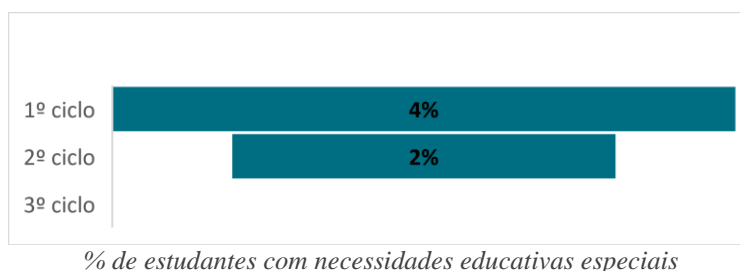

No que diz respeito ao corpo de estudantes, e de acordo com os registos dos serviços de apoio a estudantes do campus da Alameda (2020/2021) e do Taguspark (2021/2022), existem 83 alunos/as de 1º ciclo (4%) e 41 de 2º ciclo (2%) com necessidades educativas especiais (NEE), não havendo registos relativamente a estudantes de 3º ciclo.