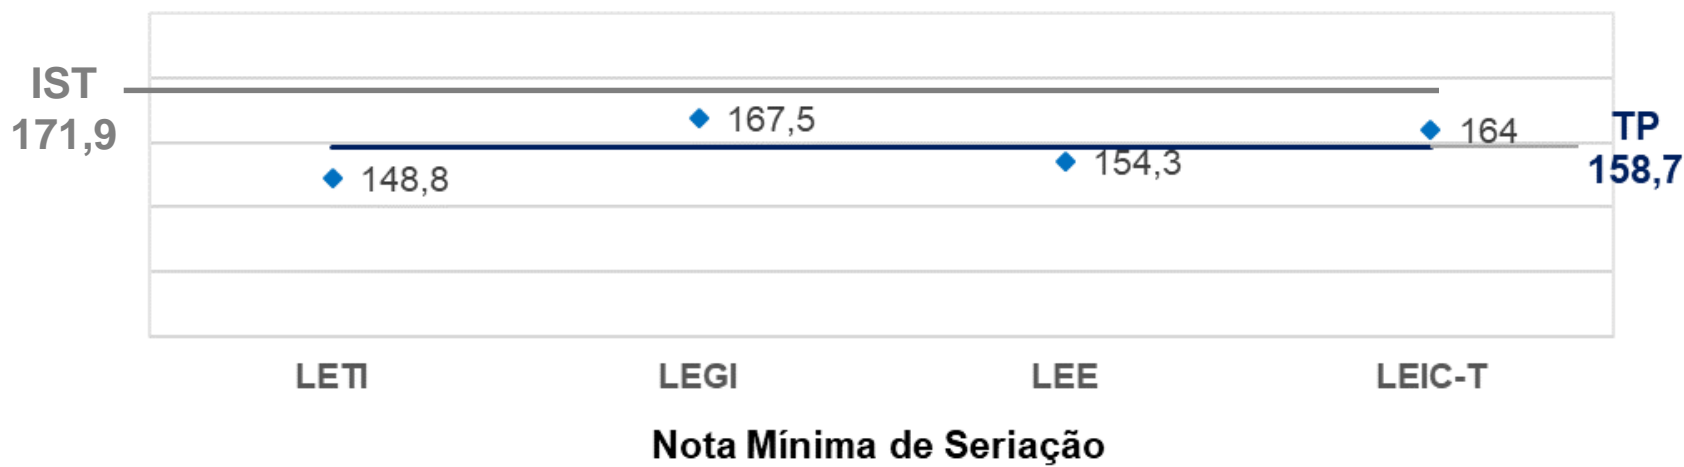

## R3A – Relatórios Anuais de Autoavaliação dos cursos do IST

**244 Vagas**  
(16,4% do IST)

**1621 Candidatos**  
(38,9% do IST)

**94 Colocados 1ª opção**  
(12,5% IST)

**1664** Matriculados  
(14,4% do IST)

**538** Matriculados 1ª vez  
(18,5% do IST)

78%

22%

Estrangeiros ↓