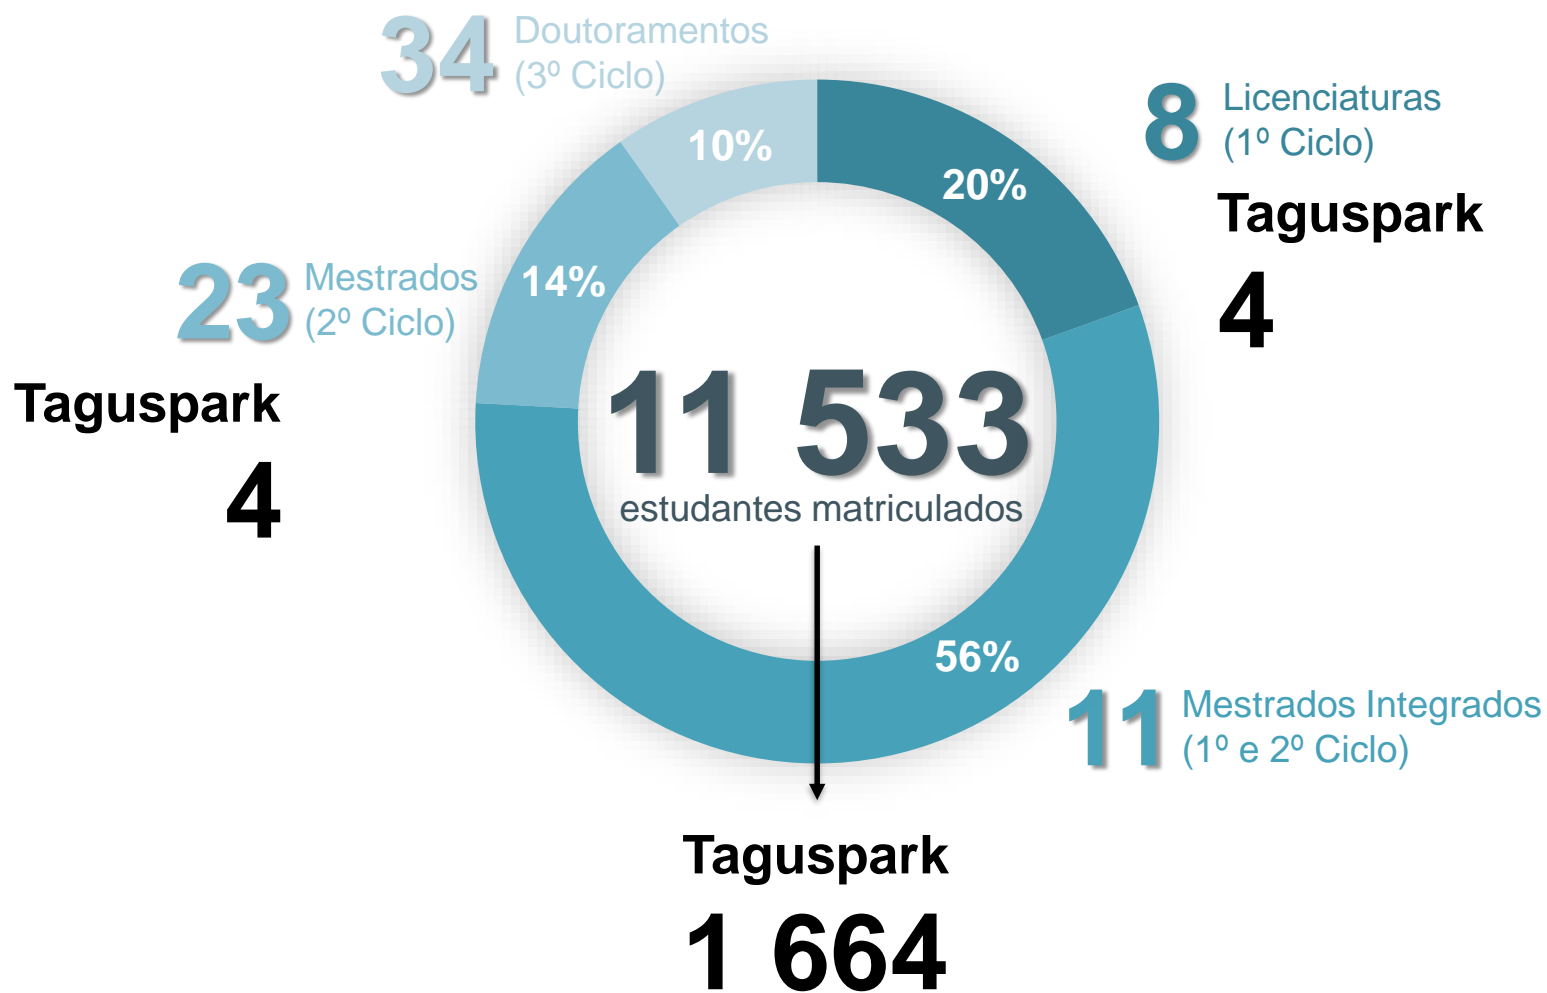

**TÉCNICO  
LISBOA**

**II JORNADAS**

**Área de Estudos, Planeamento e Qualidade**

# **TÉCNICO E O ENSINO TAGUSPARK**

## R3A – Relatórios Anuais de Autoavaliação dos cursos do IST

**244 Vagas**  
(16,4% do IST)

**1621 Candidatos**  
(38,9% do IST)

**94 Colocados 1ª opção**  
(12,5% IST)

**1664** Matriculados  
(14,4% do IST)