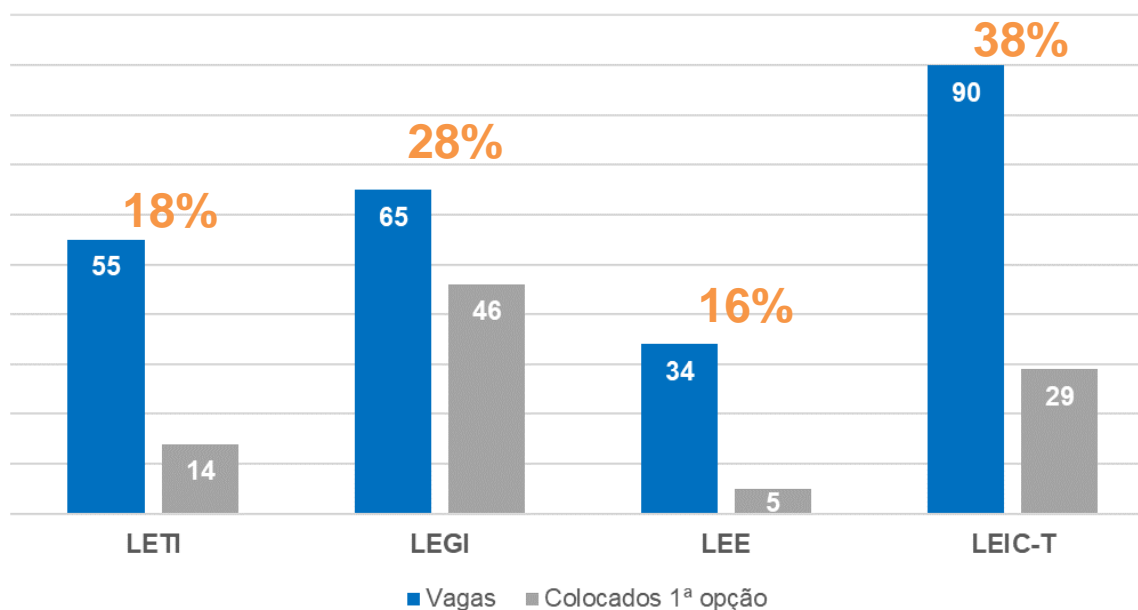

## R3A – Relatórios Anuais de Autoavaliação dos cursos do IST

**244 Vagas**  
(16,4% do IST)

**1621 Candidatos**  
(38,9% do IST)

**94 Colocados 1ª opção**  
(12,5% IST)

**1664** Matriculados  
(14,4% do IST)

**538** Matriculados 1ª vez  
(18,5% do IST)

78%

22%

Estrangeiros ↓

## 179 Abandonos (14% do IST)