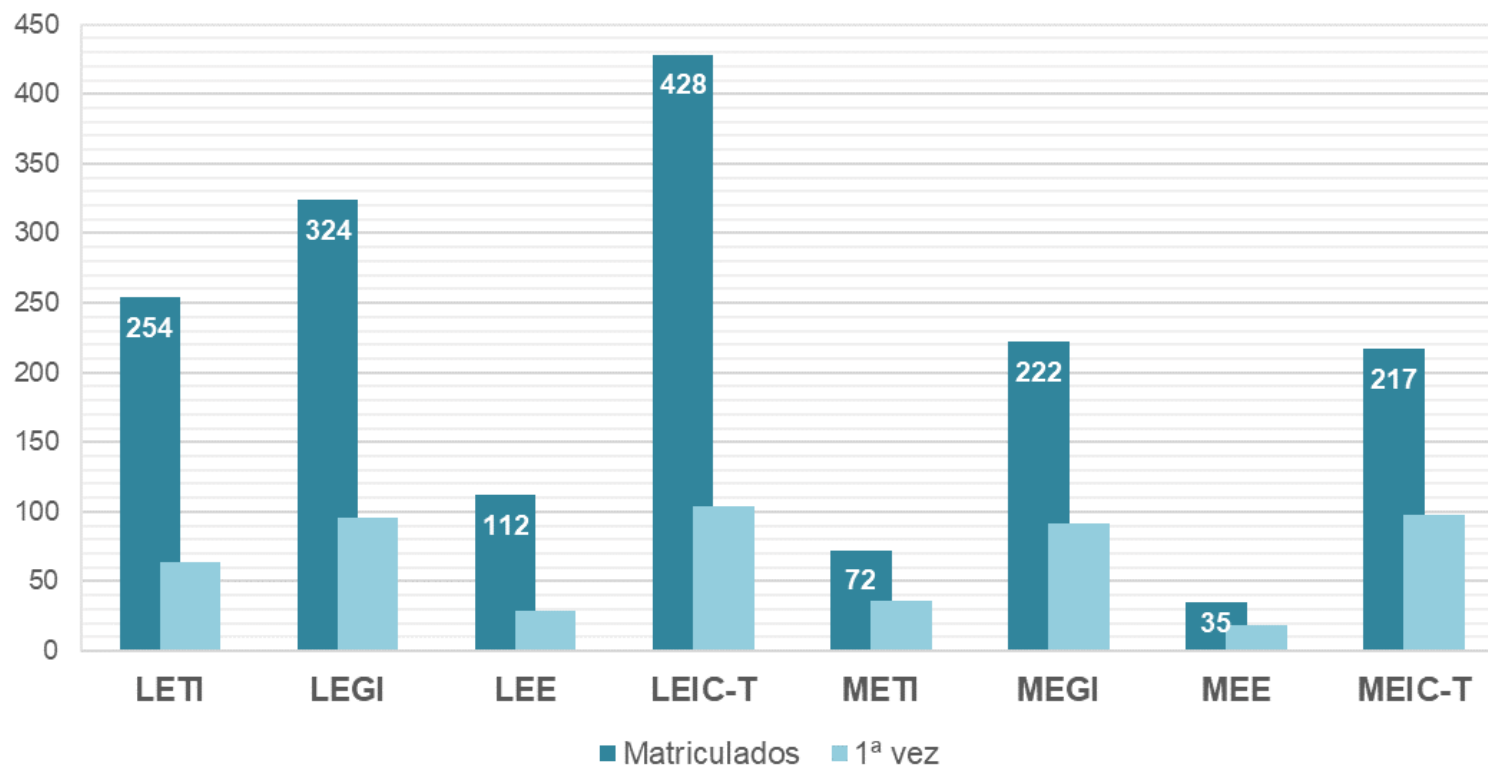

## R3A – Relatórios Anuais de Autoavaliação dos cursos do IST

**244 Vagas**  
(16,4% do IST)

**1621 Candidatos**  
(38,9% do IST)

**94 Colocados 1ª opção**  
(12,5% IST)

**1664** Matriculados  
(14,4% do IST)

**538** Matriculados 1ª vez  
(18,5% do IST)

78%

22%

Estrangeiros ↓